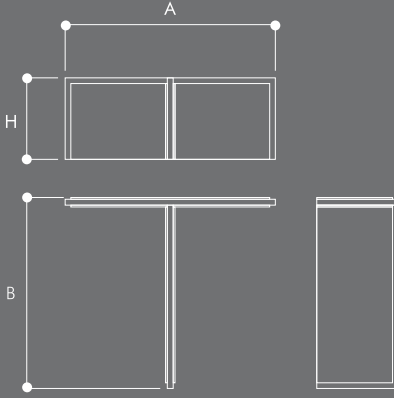

BATHS 3B

serie bath

Dimensiones/Dimensions

Acabados de serie opcionales/Optional finishes series

Imagen/Image
Baths 3B

dimensiones expositor (mm) display dimensions			dimensiones expositor baths 3B Plus (mm) display dimensions		
A	B	H	A	B	H
2220	2016	860	2620	2016	860

Las dimensiones del conjunto, del embalaje y el peso, variarán dependiendo de la composición.

Measures of the set, packing and weight would change depending of the choice of the elements.