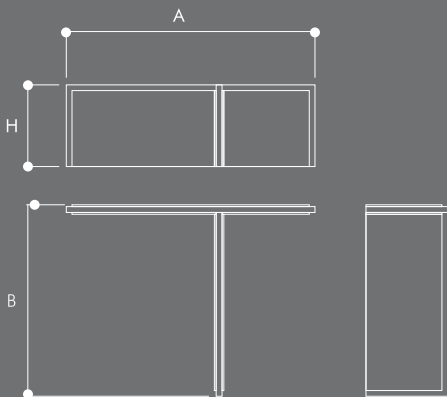

Dimensiones/Dimensions

Acabados de serie opcionales/Optional finishes series

Blanco/White Plata/Silver Grafito/Graphite Negro/Black

Imagen/Image  
Baths 3B +

dimensiones expositor (mm)  
display dimensions

A	B	H
2620	2016	860

Las dimensiones del conjunto, del embalaje y el peso, variarán dependiendo de la composición.

Measures of the set, packing and weight would change depending of the choice of the elements.