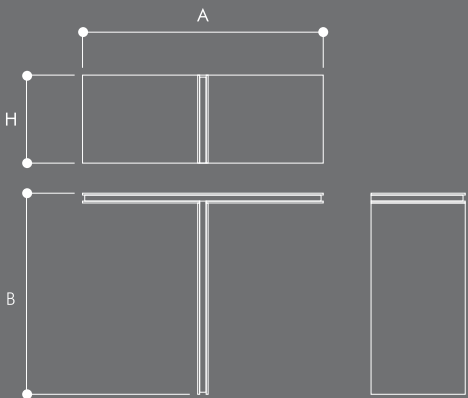

Dimensiones/Dimensions

Acabados de serie opcionales/Optional finishes series

Blanco/White Plata/Silver Grafito/Graphite Negro/Black

Imagen/Image
Baths 3A

dimensiones expositor (mm)
display dimensions

dimensiones expositor bath 3A Plus
(mm) display dimensions

A	B	H	A	B	H
2300	2056	900	2700	2056	900

Las dimensiones del conjunto, del embalaje y el peso, variarán dependiendo de la composición.

Measures of the set, packing and weight would change depending of the choice of the elements.