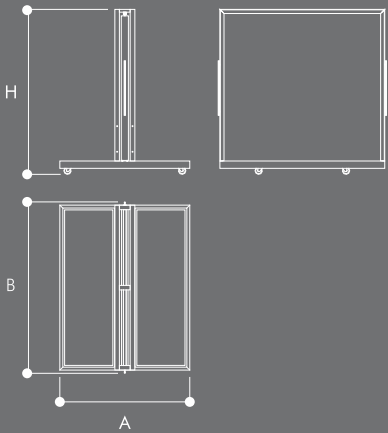

Imagen/Image
Bathroom C

Dimensiones/Dimensions

Acabados de serie opcionales/Optional finishes series

Blanco/White Plata/Silver Grafito/Graphite Negro/Black

dimensiones expositor (mm)
display dimensions

A	B	H
1850	1420	1800

dimensiones embalaje (mm)
packaging dimensions

A	B	H
1900	500	1800

peso (kg)
weight

150