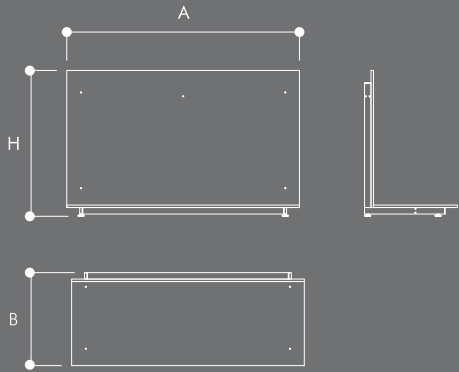

Imagen/Image
Bathroom B 1C

Dimensiones/Dimensions

Acabados de serie opcionales/Optional finishes series

Blanco/White Plata/Silver Grafito/Graphite Negro/Black

dimensiones expositor (mm)
display dimensions

A	B	H
1800	719	1128

dimensiones embalaje (mm)
packaging dimensions

A	B	H
1900	1100	300

peso (kg)
weight

80