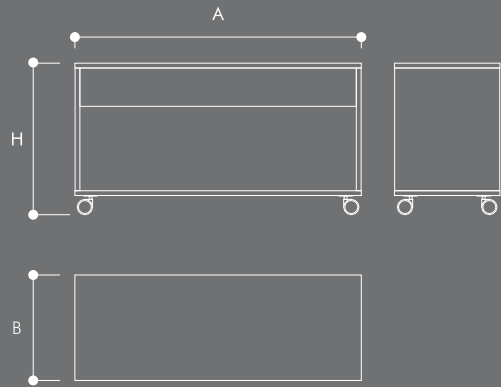

Dimensiones/Dimensions

Acabados de serie opcionales/Optional finishes series

Blanco/White Plata/Silver Grafito/Graphite Negro/Black

Imagen/Image  
Basin Box A 02

dimensiones expositor (mm)  
display dimensions

A	B	H
1500	550	790

dimensiones embalaje (mm)  
packaging dimensions

A	B	H
1600	650	850

peso (kg)  
weight

60