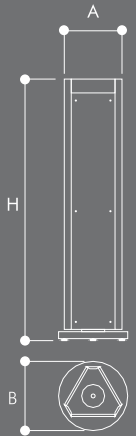

Dimensiones/Dimensions

Acabados de serie opcionales/Optional finishes series

Blanco/White Plata/Silver Grafito/Graphite Negro/Black

Imagen/Image
Arrow II 3C

dimensiones expositor (mm)
display dimensions

dimensiones embalaje (mm)
packaging dimensions

peso (kg)
weight

A	B	H
600	600	2270

A	B	H
2350	700	700

120