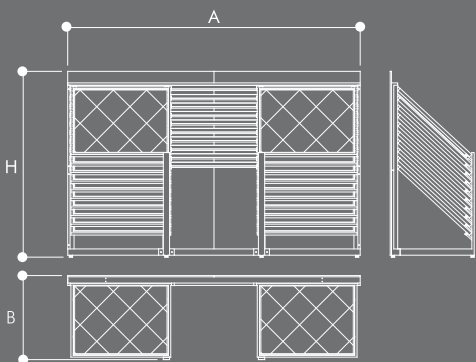

Dimensiones/Dimensions

Acabados de serie opcionales/Optional finishes series

Blanco/White Plata/Silver Grafito/Graphite Negro/Black

Iluminación de serie opcional/Optional lighting series

Imagen/Image
Tebas 20P-101

n° de paneles n° samples	dimensiones panel (mm) panel dimensions	dimensiones expositor (mm) display dimensions			dimensiones embalaje (mm) packaging dimensions			peso (kg) weight
		A	B	H	A	B	H	
20P	1010x1200	3240	1080	2380	3240	1220	850	700
20P	1200x1200	2810	1080	2380	3800	1400	850	800