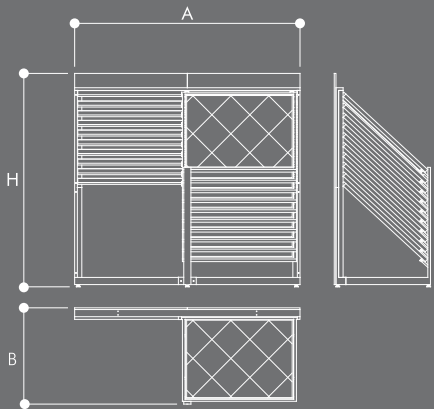

Dimensiones/Dimensions

Acabados de serie opcionales/Optional finishes series

Blanco/White Plata/Silver Grafito/Graphite Negro/Black

Iluminación de serie opcional/Optional lighting series

TEBAS
serie basics

Imagen/Image
Tebas 10P-101

n° de paneles n° samples	dimensiones panel (mm) panel dimensions	dimensiones expositor (mm) display dimensions			dimensiones embalaje (mm) packaging dimensions			peso (kg) weight
		A	B	H	A	B	H	
10P	1010x1200	2130	1080	2380	2290	1200	800	400
10P	1200x1200	2530	1080	2380	2710	1440	650	450