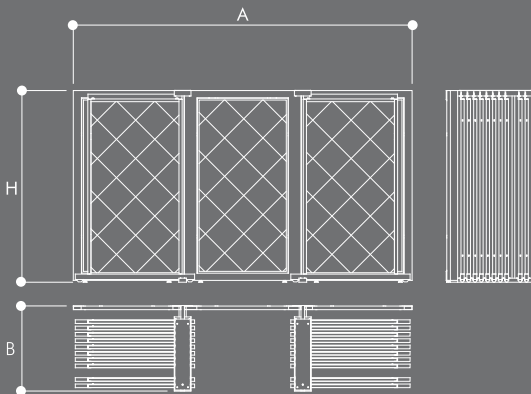

Dimensiones/Dimensions

Acabados de serie opcionales/Optional finishes series

Blanco/White Plata/Silver Grafito/Graphite Negro/Black

Iluminación de serie opcional/Optional lighting series

Imagen/Image
Less 20+3P

nº de paneles nº samples	dimensiones panel (mm) panel dimensions	dimensiones expositor (mm) display dimensions			dimensiones embalaje (mm) packaging dimensions			peso (kg) weight
		A	B	H	A	B	H	
23P	1924x1005	3894	1041	2145	2220	1395	1250	500
27P	1924x1005	3894	1201	2145	2220	1395	1480	550
33P	1924x1005	3894	1442	2145	2220	1395	1710	600