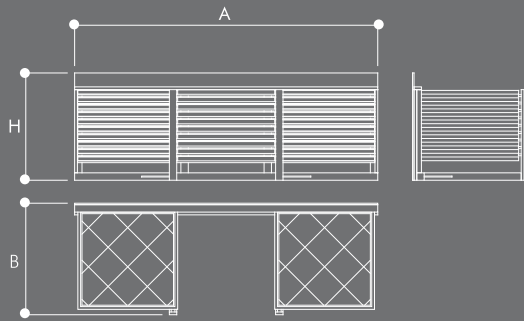

Dimensiones/Dimensions

Acabados de serie opcionales/Optional finishes series

Blanco/White Plata/Silver Grafito/Graphite Negro/Black

Imagen/Image
Kasos Orto 20P-101 +T

n° de paneles n° samples	dimensiones panel (mm) panel dimensions	dimensiones expositor (mm) display dimensions			dimensiones embalaje (mm) packaging dimensions			peso (kg) weight
		A	B	H	A	B	H	
20P	1010x1010	3240	1380	1220	3300	1220	560	670
20P	1200x1200	3810	1190	1220	3880	1440	560	750