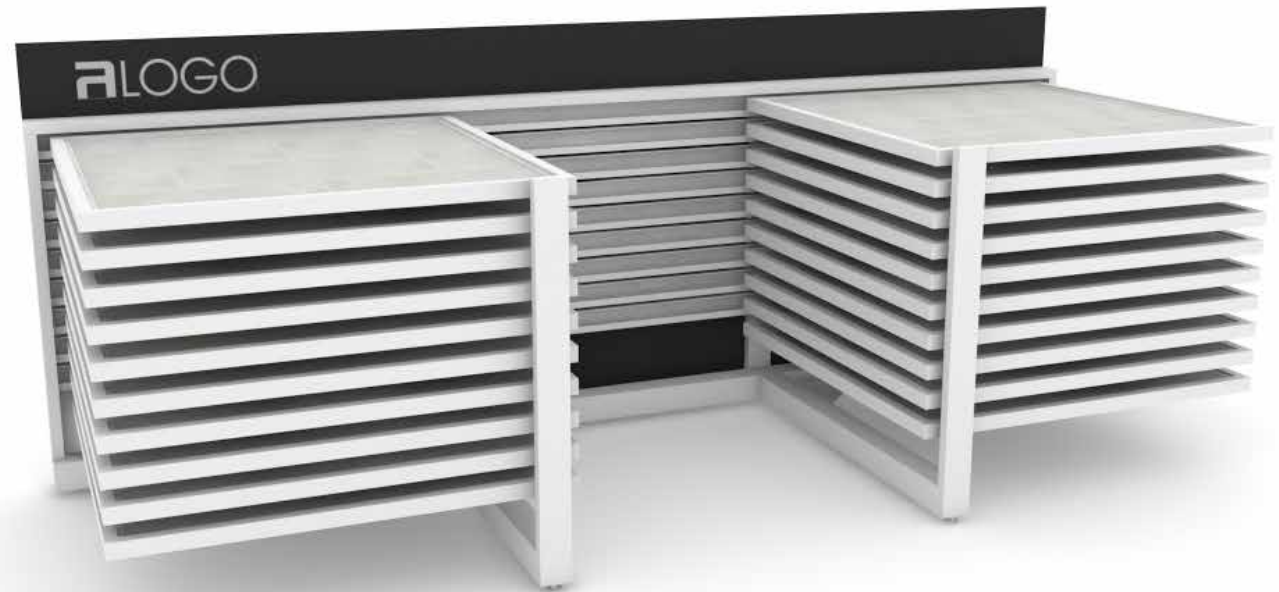

Dimensiones/Dimensions

Acabados de serie opcionales/Optional finishes series

Blanco/White Plata/Silver Grafito/Graphite Negro/Black

Imagen/Image
Kasos Orto 20P-101 +T

n° de paneles n° samples	dimensiones panel (mm) panel dimensions	dimensiones expositor (mm) display dimensions			dimensiones embalaje (mm) packaging dimensions			peso (kg) weight
		A	B	H	A	B	H	
20P	1010x1010	3240	1380	1220	3300	1220	560	670
20P	1200x1200	3810	1190	1220	3880	1440	560	750