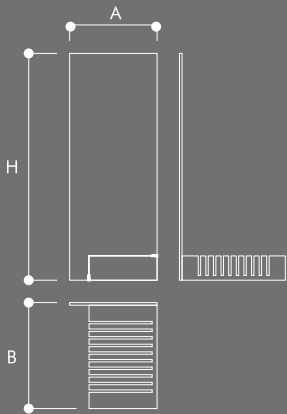

Dimensiones/Dimensions

Acabados de serie opcionales/Optional finishes series

Blanco/White Plata/Silver Grafito/Graphite Negro/Black

**MAGMA 10P**  
free tiles

Imagen/Image  
Magma 10P

piezas tiles	dimensiones expositor (mm) display dimensions			dimensiones embalaje (mm) packaging dimensions			peso (kg) weight
	A	B	H	A	B	H	
10P min.400	540	655	1405	1415	550	200	20