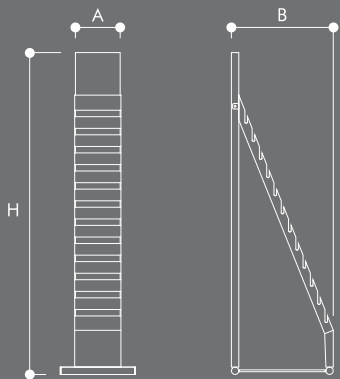

Dimensiones/Dimensions

Acabados de serie opcionales/Optional finishes series

Blanco/White Plata/Silver Grafito/Graphite Negro/Black

SOMA IRON 12P
free tiles

Imagen/Image
Soma Iron 12P

piezas tiles	dimensiones expositor (mm) display dimensions			dimensiones embalaje (mm) packaging dimensions			peso (kg) weight
	A	B	H	A	B	H	
12P min.300	410	550	1740	1750	420	200	25