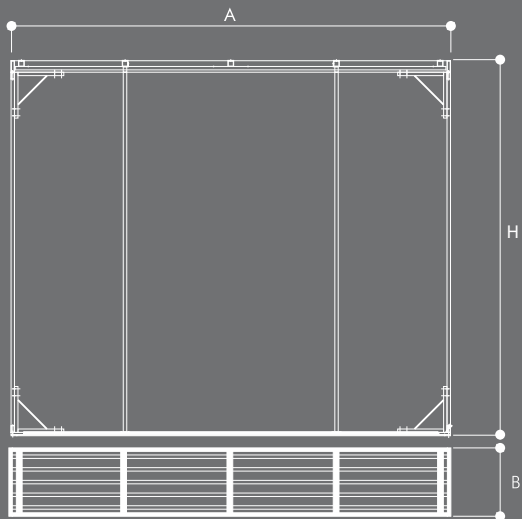

Dimensiones/Dimensions

Acabados de serie opcionales/Optional finishes series

Imagen/Image  
TECH - Tehnik Zipper 6+6 3270

nº de piezas nº tiles	dimensiones expositor (mm) display dimensions			dimensiones embalaje (mm) packaging dimensions			peso (kg) weight
	A	B	H	A	B	H	
12 paneles							
piezas 600x300 hasta 1200x3000	4820	750	3270	4000	1400	700	875
pieces 600x300 up to 1200x3600	4820	750	3810	4000	1400	700	930