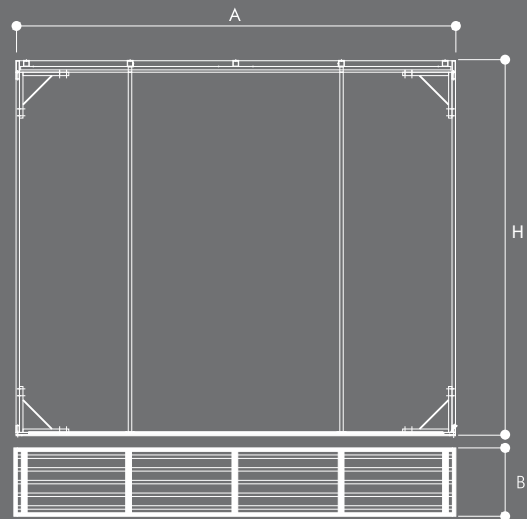

Dimensiones/Dimensions

Acabados de serie opcionales/Optional finishes series

Blanco/White Plata/Silver Grafito/Graphite Negro/Black

## TEHNIK BZ

serie tech

Imagen/Image  
TECH - Tehnik Bz 6+6p H-3830

nº de piezas nº tiles	dimensiones expositor (mm) display dimensions			dimensiones embalaje (mm) packaging dimensions			peso (kg) weight
	A	B	H	A	B	H	
12 paneles							
1200x3000	4820	750	3270	4000	1400	700	875
1200x3600	4820	750	3810	4000	1400	700	930