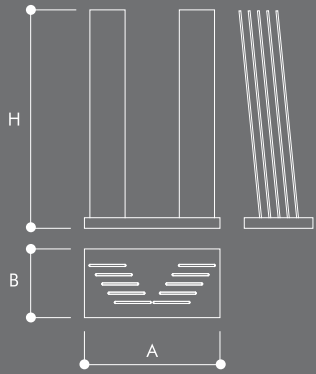

Imagen/Image  
Forest 5+5P

Dimensiones/Dimensions

Acabados de serie opcionales/Optional finishes series

Blanco/White Plata/Silver Grafito/Graphite Negro/Black

piezas tiles	dimensiones expositor (mm) display dimensions			dimensiones embalaje (mm) packaging dimensions			peso (kg) weight
	A	B	H	A	B	H	
10P 200x1200mm	770	390	60	780	400	70	10