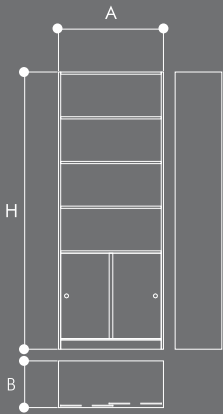

Dimensiones/Dimensions

Acabados de serie opcionales/Optional finishes series

Blanco/White Plata/Silver Grafito/Graphite Negro/Black

Imagen/Image
Auxiliary Box E900

dimensiones expositor (mm)
display dimensions

A	B	H
900	400	2380

dimensiones embalaje (mm)
packaging dimensions

A	B	H
2450	450	1000

peso (kg)
weight

115