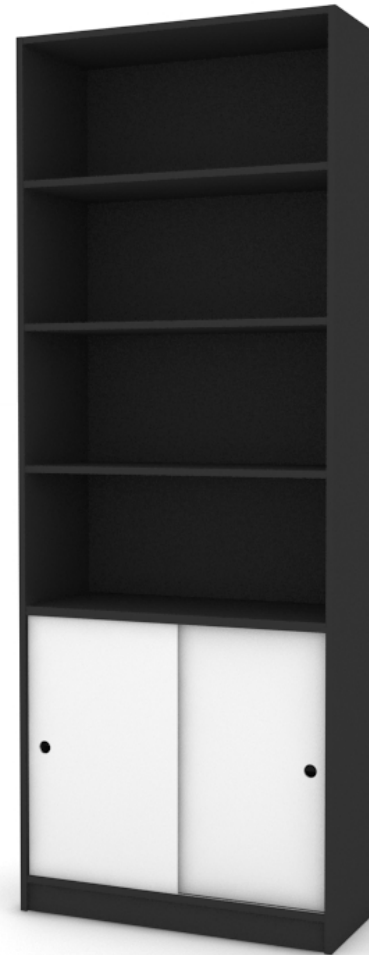

Dimensiones/Dimensions

Acabados de serie opcionales/Optional finishes series

Blanco/White Plata/Silver Grafito/Graphite Negro/Black

Imagen/Image
Auxiliary Box E900

dimensiones expositor (mm)
display dimensions

A	B	H
900	400	2380

dimensiones embalaje (mm)
packaging dimensions

A	B	H
2450	450	1000

peso (kg)
weight

115