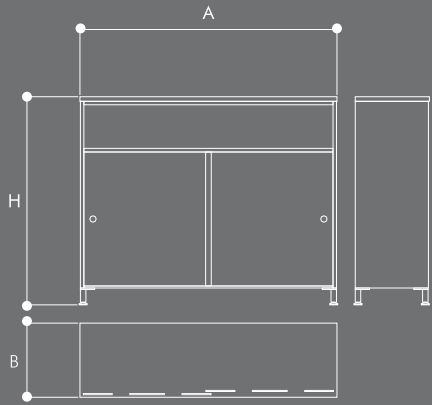

Dimensiones/Dimensions

Acabados de serie opcionales/Optional finishes series

Blanco/White Plata/Silver Grafito/Graphite Negro/Black

Imagen/Image  
Auxiliary Box D1400

dimensiones expositor (mm)  
display dimensions

A	B	H
1405	405	1140

dimensiones embalaje (mm)  
packaging dimensions

A	B	H
1500	450	1300

peso (kg)  
weight

79