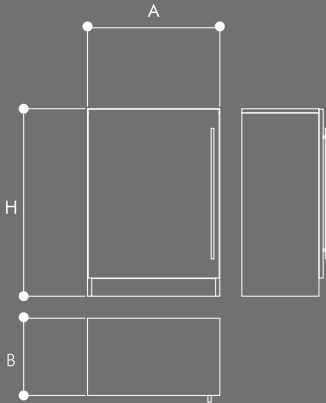

Dimensiones/Dimensions

Acabados de serie opcionales/Optional finishes series

Imagen/Image
Auxiliary Box C600

dimensiones expositor (mm)
display dimensions

A	B	H
600	370	855

dimensiones embalaje (mm)
packaging dimensions

A	B	H
700	450	950

peso (kg)
weight

69