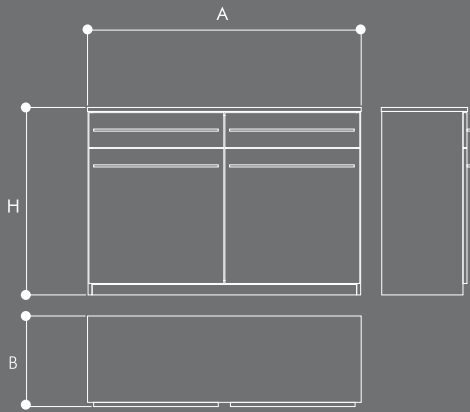

Dimensiones/Dimensions

Acabados de serie opcionales/Optional finishes series

Blanco/White Plata/Silver Grafito/Graphite Negro/Black

Imagen/Image
Auxiliary Box B1300

dimensiones expositor (mm)
display dimensions

A	B	H
1300	410	895

dimensiones embalaje (mm)
packaging dimensions

A	B	H
1400	450	1000

peso (kg)
weight

130