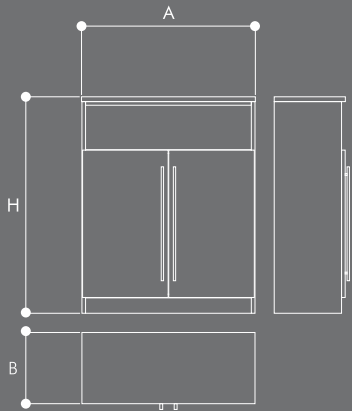

Dimensiones/Dimensions

Acabados de serie opcionales/Optional finishes series

Imagen/Image  
Auxiliary Box A900

dimensiones expositor (mm)  
display dimensions

A	B	H
900	370	1130

dimensiones embalaje (mm)  
packaging dimensions

A	B	H
1000	400	1300

peso (kg)  
weight

85