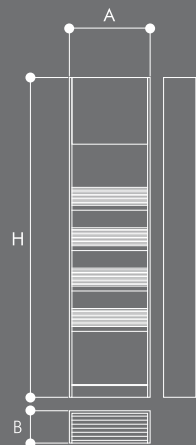

Dimensiones/Dimensions

Acabados de serie opcionales/Optional finishes series

Blanco/White Plata/Silver Grafito/Graphite Negro/Black

Imagen/Image  
Auxiliary Boxtrim A600

dimensiones expositor (mm)  
display dimensions

A	B	H
600	240	2380

dimensiones embalaje (mm)  
packaging dimensions

A	B	H
2450	700	350

peso (kg)  
weight

120