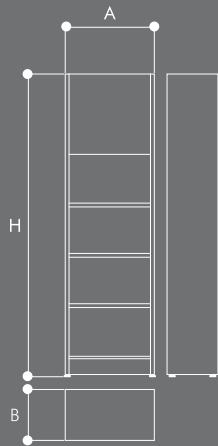

Imagen/Image
Library 700

Dimensiones/Dimensions

Acabados de serie opcionales/Optional finishes series

Blanco/White Plata/Silver Grafito/Graphite Negro/Black

dimensiones expositor (mm)
display dimensions

A	B	H
700	400	2380

dimensiones embalaje (mm)
packaging dimensions

A	B	H
2450	500	800

peso (kg)
weight

120