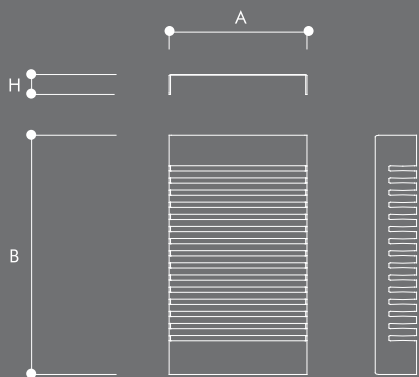

GROOVE RC 15P-200
free tiles

Dimensiones/Dimensions

Acabados de serie opcionales/Optional finishes series

Blanco/White Plata/Silver Grafito/Graphite Negro/Black

Imagen/Image
Groove Rc 15P-200

piezas tiles	dimensiones expositor (mm) display dimensions			dimensiones embalaje (mm) packaging dimensions			peso (kg) weight
	A	B	H	A	B	H	
15P min.250	200	720	60	730	210	70	9