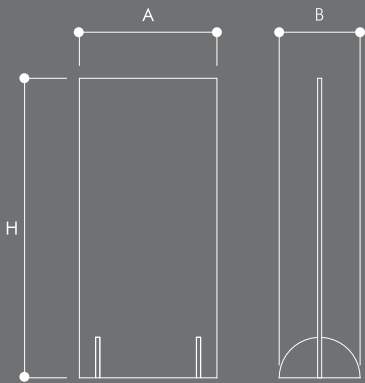

Dimensiones/Dimensions

Acabados de serie opcionales/Optional finishes series

Blanco/White Plata/Silver Grafito/Graphite Negro/Black

CETUS 850
serie verticals

Imagen/Image
Cetus 850

| dimensiones (mm) dimensions | | | dimensiones embalaje (mm) packaging dimensions | | | peso (kg) weight |
|--------------------------------|-----|------|---|-----|----|---------------------|
| A | B | H | A | B | H | |
| 850 | 850 | 1850 | 1870 | 870 | 60 | 25 |