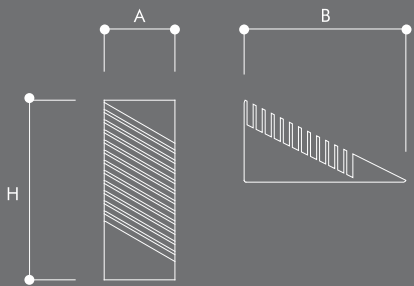

Dimensiones/Dimensions

Acabados de serie opcionales/Optional finishes series

Blanco/White Plata/Silver Grafito/Graphite Negro/Black

Imagen/Image
Step-in 12P

piezas tiles	dimensiones expositor (mm) display dimensions			dimensiones embalaje (mm) packaging dimensions			peso (kg) weight
	A	B	H	A	B	H	
8P min.300	195	346	176	350	200	180	5
12P min.300	200	446	226	450	230	210	5