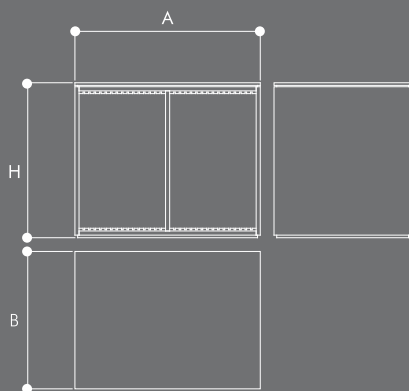

Dimensiones/Dimensions

Acabados de serie opcionales/Optional finishes series

Blanco/White Plata/Silver Grafito/Graphite Negro/Black

Imagen/Image
Biblio 15+15P-100x100

n° de piezas No. tiles	dimensiones de la pieza (mm) tile size	dimensiones expositor (mm) display dimensions			dimensiones embalaje (mm) packaging dimensions			peso (kg) weight
		A	B	H	A	B	H	
30P	1000x1000	1350	1000	1030	1400	1100	1200	150