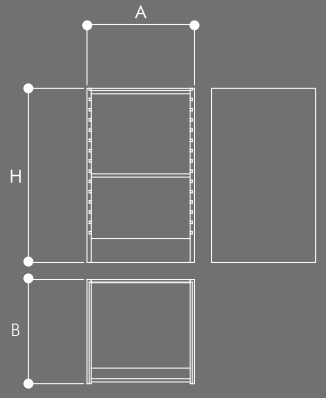

Imagen/Image  
Box Tray 600

Dimensiones/Dimensions

Acabados de serie opcionales/Optional finishes series

Blanco/White Plata/Silver Grafito/Graphite Negro/Black

n° de piezas No. tiles	dimensiones de la pieza (mm) tile size	dimensiones expositor (mm) display dimensions			dimensiones embalaje (mm) packaging dimensions			peso (kg) weight
		A	B	H	A	B	H	
15P	600x600	630	620	1020	1100	700	1000	95