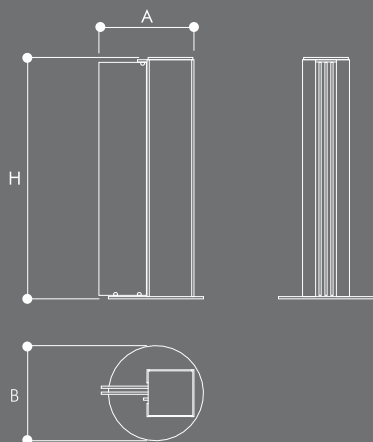

Dimensiones/Dimensions

Acabados de serie opcionales/Optional finishes series

Blanco/White Plata/Silver Grafito/Graphite Negro/Black

Imagen/Image  
Aries 3P-400

paneles panels	dimensiones (mm) dimensions			dimensiones embalaje (mm) packaging dimensions			peso (kg) weight
	A	B	H	A	B	H	
3P 1960x400	800	800	2050	2150	840	935	200