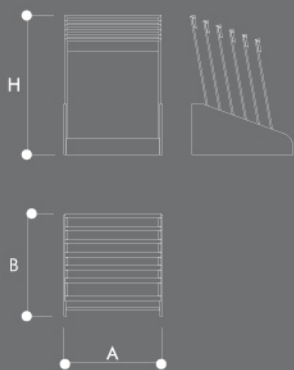

Dimensiones/Dimensions

Acabados de serie opcionales/Optional finishes series

Blanco/White Plata/Silver Grafito/Graphite Negro/Black

Imagen/Image  
Twin-E1 6P 20x664

paneles  
panels

dimensiones (mm)  
dimensions

dimensiones embalaje (mm)  
packaging dimensions

peso (kg)  
weight

A	B	H
695	791	1185

A	B	H
800	710	300

6P 666x756

40