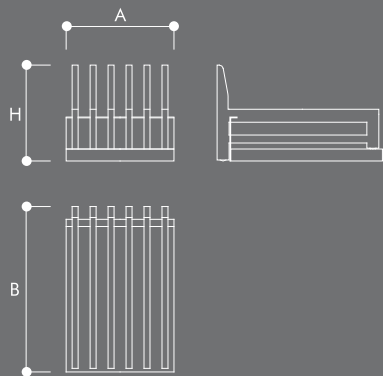

Dimensiones/Dimensions

Acabados de serie opcionales/Optional finishes series

Blanco/White Plata/Silver Grafito/Graphite Negro/Black

Imagen/Image
Big Size 6x2P-1000

piezas tiles	dimensiones expositor (mm) display dimensions			dimensiones embalaje (mm) packaging dimensions			peso (kg) weight
	A	B	H	A	B	H	
12P max.1000	540	1128	250	850	370	600	68
12P max.1200	540	1230	250	1150	370	600	85