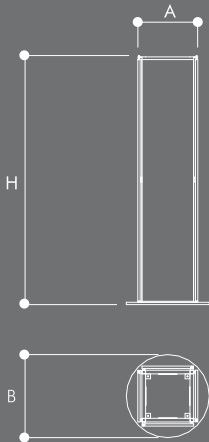

Dimensiones/Dimensions

Acabados de serie opcionales/Optional finishes series

Blanco/White Plata/Silver Grafito/Graphite Negro/Black

AURIGA 4x3P
serie verticals

Imagen/Image
Auriga 4x3P

paneles panels	dimensiones (mm) dimensions			dimensiones embalaje (mm) packaging dimensions			peso (kg) weight
	A	B	H	A	B	H	
4x2P 1965x420	675	675	2050	2150	750	840	210
4P 1933x359							