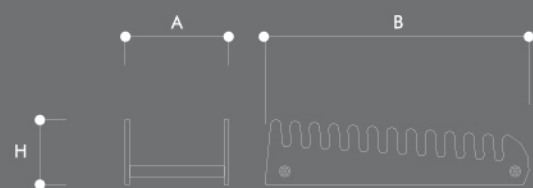

Dimensiones/Dimensions

Acabados de serie opcionales/Optional finishes series

Blanco/White Plata/Silver Grafito/Graphite Negro/Black

Imagen/Image
Little Play-Pi 12P

n° de piezas
No. files

dimensiones expositor (mm)
display dimensions