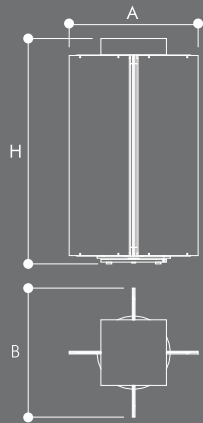

Dimensiones/Dimensions

Acabados de serie opcionales/Optional finishes series

Blanco/White Plata/Silver Grafito/Graphite Negro/Black

Imagen/Image
Andromeda 4P-550

paneles
panels

dimensiones (mm)
dimensions

dimensiones embalaje (mm)
packaging dimensions

peso (kg)
weight

A B H

A B H

8P 1830x550

1180 1180 2061

2100 1100 300

220