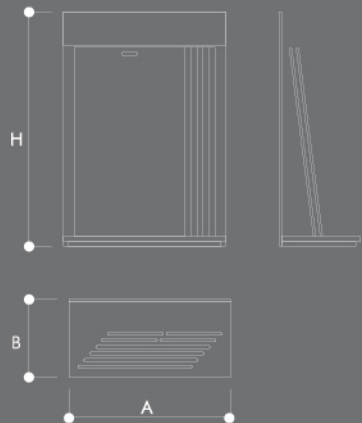

Dimensiones/Dimensions

Acabados de serie opcionales/Optional finishes series

Blanco/White Plata/Silver Grafito/Graphite Negro/Black

Imagen/Image
V1 8P-720

paneles panels	dimensiones (mm) dimensions			dimensiones embalaje (mm) packaging dimensions			peso (kg) weight
	A	B	H	A	B	H	
8P 1100x720	1170	700	1655	1700	1200	80	70