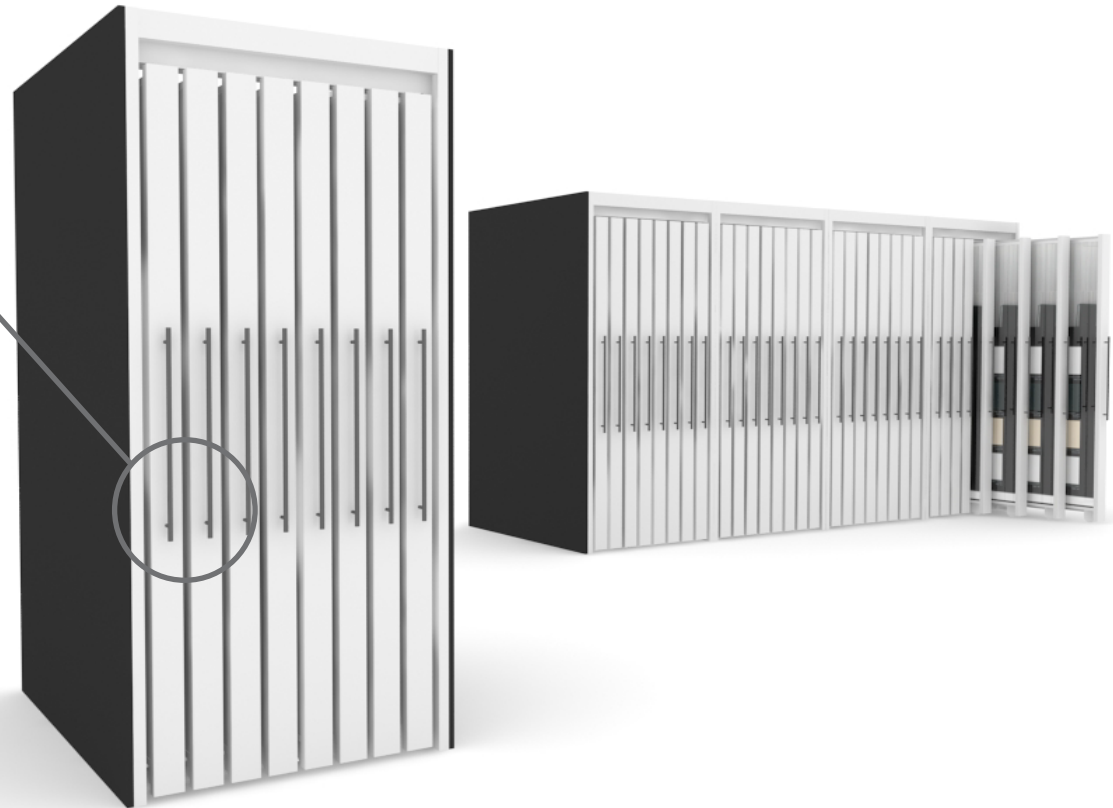

Dimensiones/Dimensions

TIRADOR EMBUTIDO
TIRADOR VARILLA

Acabados de serie opcionales/Optional finishes series

Blanco/White Plata/Silver Grafito/Graphite Negro/Black

Iluminación de serie opcional/Optional lighting series

Imagen/Image
Tenos

nº de paneles nº samples	dimensiones panel (mm) panel dimensions	dimensiones expositor (mm) display dimensions			peso (kg) weight
		A	B	H	
3x2P	2200x1305	1625	400	2496	350
4x2P	2200x1305	1625	505	2496	400
5x2P	2200x1305	1625	610	2496	450
6x2P	2200x1305	1625	715	2496	500
8x2P	2200x1305	1625	925	2496	560
10x2P	2200x1305	1625	1135	2496	650