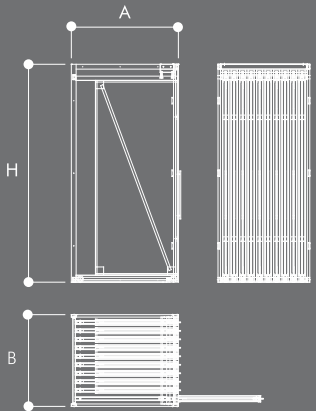

Dimensiones/Dimensions

TIRADOR EMBUTIDO
TIRADOR VARILLA

Acabados de serie opcionales/Optional finishes series

Blanco/White Plata/Silver Grafito/Graphite Negro/Black

Iluminación de serie opcional/Optional lighting series

Imagen/Image
Tenos

nº de paneles nº samples	dimensiones panel (mm) panel dimensions	dimensiones expositor (mm) display dimensions			peso (kg) weight
		A	B	H	
3x2P	2200x1305	1625	400	2496	350
4x2P	2200x1305	1625	505	2496	400
5x2P	2200x1305	1625	610	2496	450
6x2P	2200x1305	1625	715	2496	500
8x2P	2200x1305	1625	925	2496	560
10x2P	2200x1305	1625	1135	2496	650