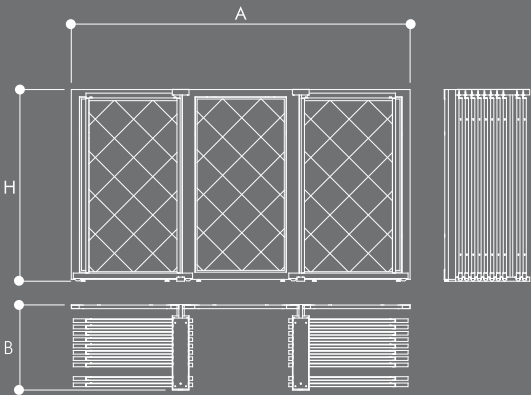

Dimensiones/Dimensions

Acabados de serie opcionales/Optional finishes series

Blanco/White Plata/Silver Grafito/Graphite Negro/Black

Opcional con iluminación Halógena 3 Focon

Opcional con iluminación Halógenuro Metalico 3 Focon

Opcional con iluminación Led 3 Focon

LESS DOBLE

serie basics

Imagen/Image
Less 20+3P

| n° de paneles n° samples | dimensiones panel (mm) panel dimensions | dimensiones expositor (mm) display dimensions | | | dimensiones embalaje (mm) packaging dimensions | | | peso (kg) weight |
|-----------------------------|--|--|------|------|---|------|------|---------------------|
| | | A | B | H | A | B | H | |
| 20+3P | 1924x1005 | 3750 | 950 | 2120 | 2220 | 1395 | 1250 | 500 |
| 24+3P | 1924x1005 | 3750 | 1090 | 2120 | 2220 | 1395 | 1480 | 550 |
| 30+3P | 1924x1005 | 3750 | 1300 | 2120 | 2220 | 1395 | 1710 | 600 |