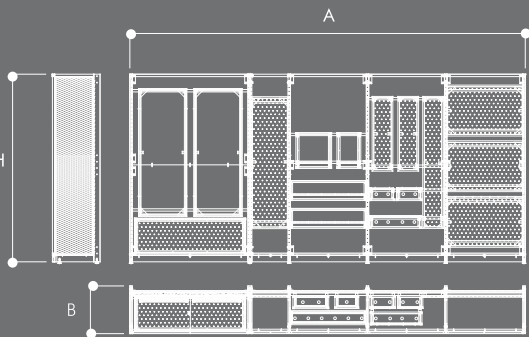

Dimensiones/Dimensions

Acabados de serie opcionales/Optional finishes series

Blanco/White Plata/Silver Grafito/Graphite Negro/Black

Iluminación de serie opcional/Optional lighting series

## CUBE H2O

serie cube

Imagen/Image  
H2O Cube

dimensiones expositor (mm)  
display dimensions

A	B	H
4975	600	2360

dimensiones MODULOS (mm)  
display dimensions  
medianeras y laterales +30mm Ud.

	A	B	H
M1	955	600	2380
M2	455	600	2380
M3	1455	600	2380

dimensiones embalaje (mm)  
packaging dimensions

A	B	H
3000	650	300

peso (kg)  
weight

350