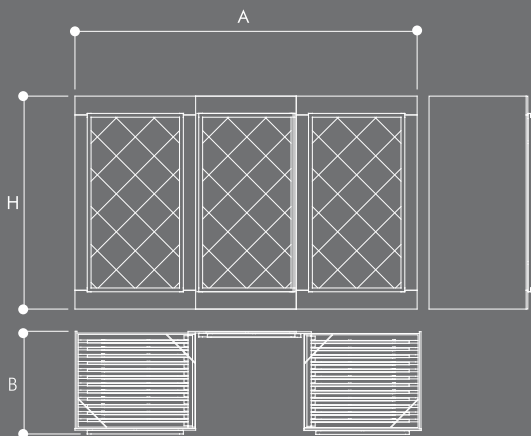

Dimensiones/Dimensions

Acabados de serie opcionales/Optional finishes series

Blanco/White Plata/Silver Grafito/Graphite Negro/Black

Iluminación de serie opcional/Optional lighting series

Imagen/Image
LC XL BZ DOBLE 20+3P

nº de paneles nº samples	dimensiones panel (mm) panel dimensions	dimensiones expositor (mm) display dimensions			dimensiones embalaje (mm) packaging dimensions			peso (kg) weight
		A	B	H	A	B	H	
20+3P	3000x1300	4751	1140	3220	3400	1700	600	1440
24+3P	3000x1300	4751	1340	3220	3400	1700	600	1680