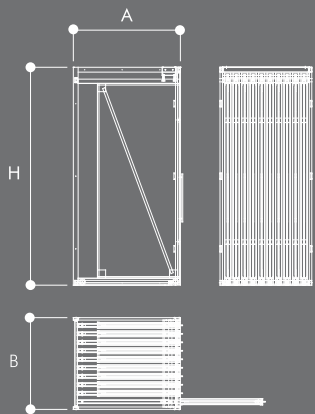

Dimensiones/Dimensions

TIRADOR EMBUTIDO  
TIRADOR VARILLA

Acabados de serie opcionales/Optional finishes series

Blanco/White Plata/Silver Grafito/Graphite Negro/Black

Iluminación de serie opcional/Optional lighting series

Imagen/Image  
Tenos

nº de paneles nº samples	dimensiones panel (mm) panel dimensions	dimensiones expositor (mm) display dimensions			peso (kg) weight
		A	B	H	
3x2P	1924x1005	1325	400	2220	300
4x2P	1924x1005	1325	505	2220	350
5x2P	1924x1005	1325	610	2220	400
6x2P	1924x1005	1325	715	2220	450
8x2P	1924x1005	1325	925	2220	520
10x2P	1924x1005	1325	1135	2220	600