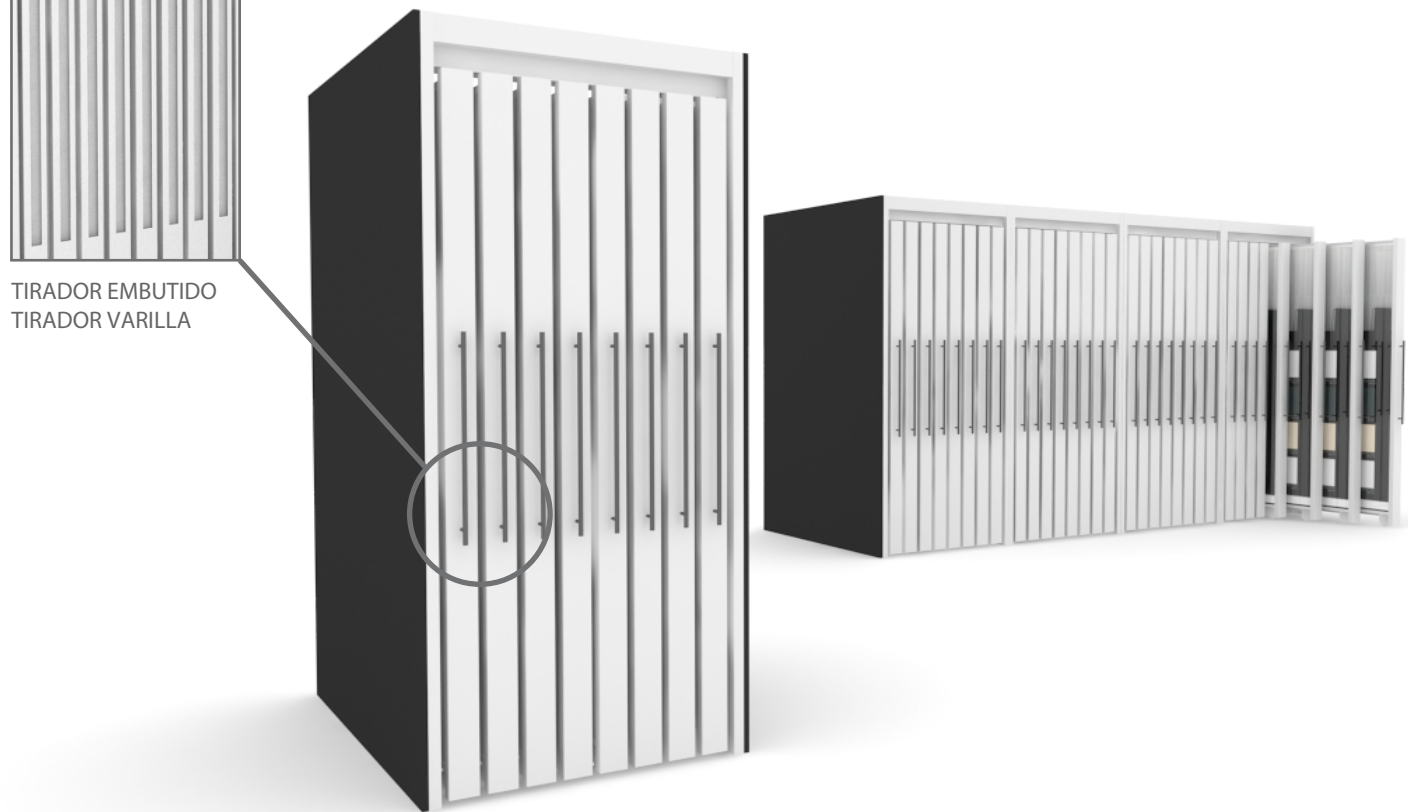

Dimensiones/Dimensions

TIRADOR EMBUTIDO  
TIRADOR VARILLA

Acabados de serie opcionales/Optional finishes series

Blanco/White Plata/Silver Grafito/Graphite Negro/Black

Iluminación de serie opcional/Optional lighting series

Imagen/Image  
Tenos

nº de paneles nº samples	dimensiones panel (mm) panel dimensions	dimensiones expositor (mm) display dimensions			peso (kg) weight
		A	B	H	
3x2P	1924x1005	1325	400	2220	300
4x2P	1924x1005	1325	505	2220	350
5x2P	1924x1005	1325	610	2220	400
6x2P	1924x1005	1325	715	2220	450
8x2P	1924x1005	1325	925	2220	520
10x2P	1924x1005	1325	1135	2220	600