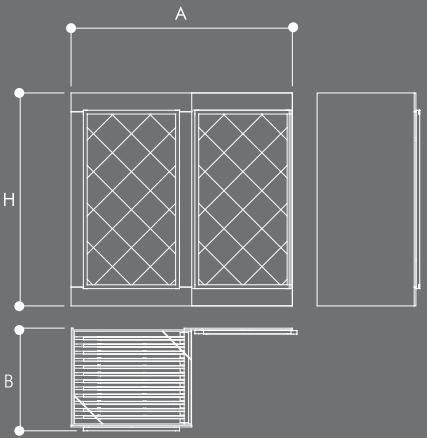

Dimensiones/Dimensions

Acabados de serie opcionales/Optional finishes series

Iluminación de serie opcional/Optional lighting series

Imagen/Image  
LC XL BZ 10+2P

nº de paneles nº samples	dimensiones panel (mm) panel dimensions	dimensiones expositor (mm) display dimensions			dimensiones embalaje (mm) packaging dimensions			peso (kg) weight
		A	B	H	A	B	H	
10+2P	3000x1300	3030	1140	3220	3400	1700	600	770
12+2P	3000x1300	3030	1340	3220	3400	1700	600	840