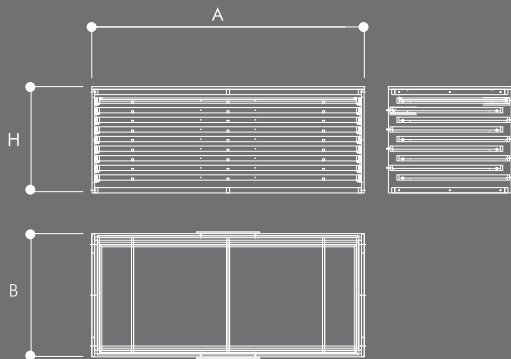

Dimensiones/Dimensions

Acabados de serie opcionales/Optional finishes series

Blanco/White Plata/Silver Grafito/Graphite Negro/Black

Iluminación de serie opcional/Optional lighting series

Imagen/Image  
Tray Box 2C 9p

nº de paneles nº samples	dimensiones panel (mm) panel dimensions	dimensiones expositor (mm) display dimensions			dimensiones embalaje (mm) packaging dimensions			peso (kg) weight
		A	B	H	A	B	H	
9P	2400x1005	2555	1155	1000	2600	850	1250	520