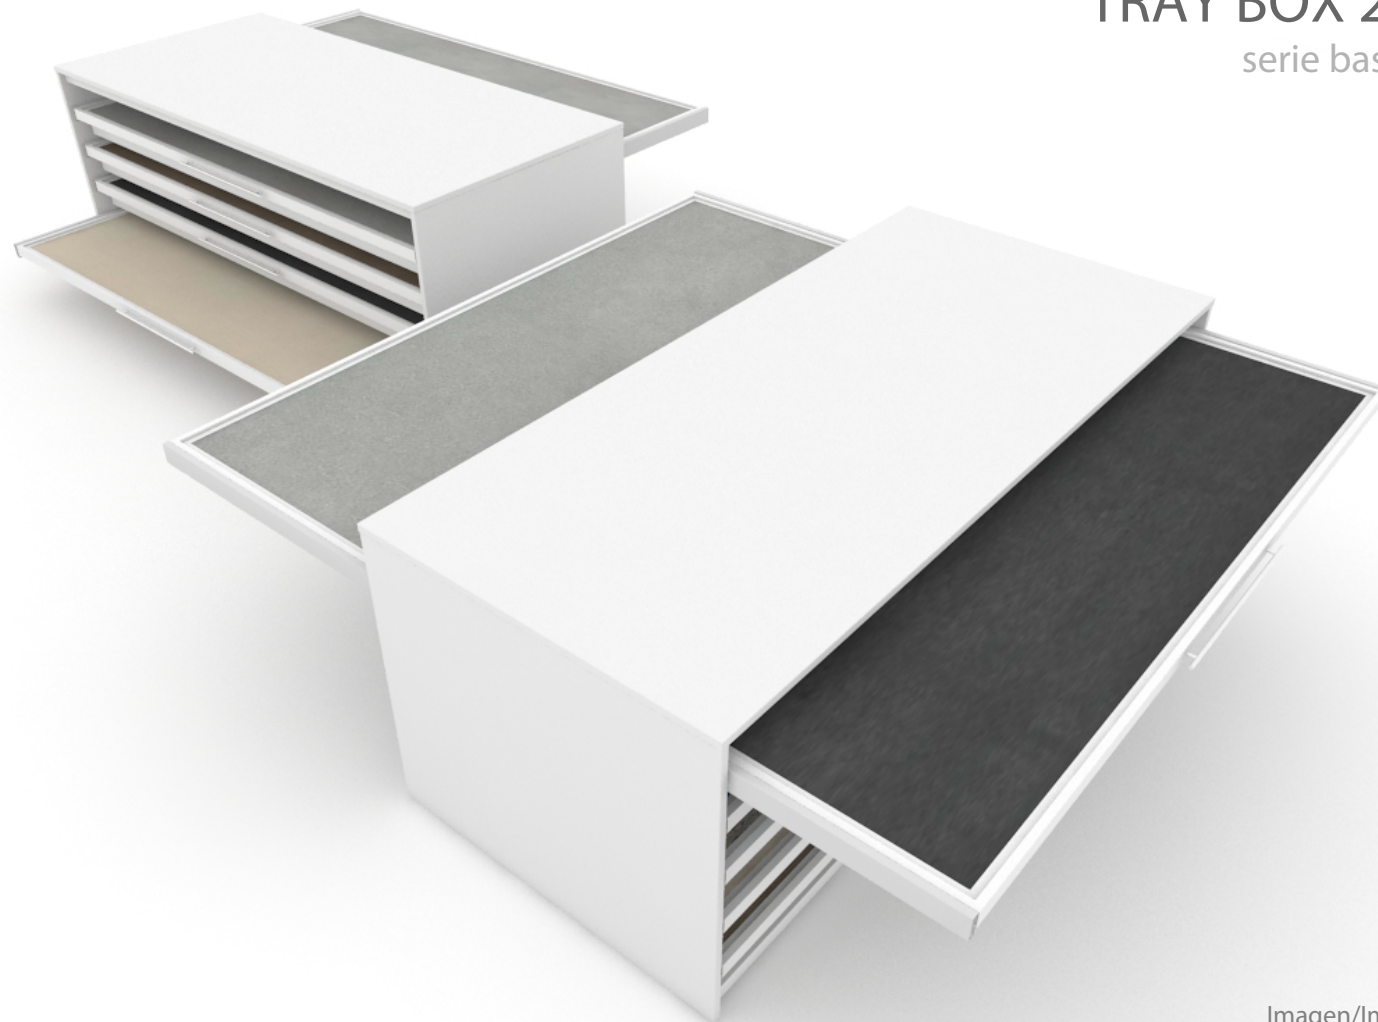

Dimensiones/Dimensions

Acabados de serie opcionales/Optional finishes series

Blanco/White Plata/Silver Grafito/Graphite Negro/Black

Iluminación de serie opcional/Optional lighting series

Imagen/Image  
Tray Box 2C 9p

nº de paneles nº samples	dimensiones panel (mm) panel dimensions	dimensiones expositor (mm) display dimensions			dimensiones embalaje (mm) packaging dimensions			peso (kg) weight
		A	B	H	A	B	H	
9P	2400x1005	2555	1155	1000	2600	850	1250	520