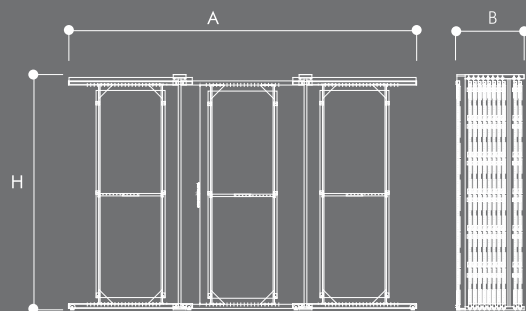

Dimensiones/Dimensions

Acabados de serie opcionales/Optional finishes series

Blanco/White Plata/Silver Grafito/Graphite Negro/Black

Imagen/Image  
LESS 20P+3T.60-120

dimensiones expositor (mm)  
display dimensions

dimensiones embalaje (mm)  
packaging dimensions

peso (kg)  
weight

A	B	H
5046	980	3405

A	B	H
3500	1200	600

353