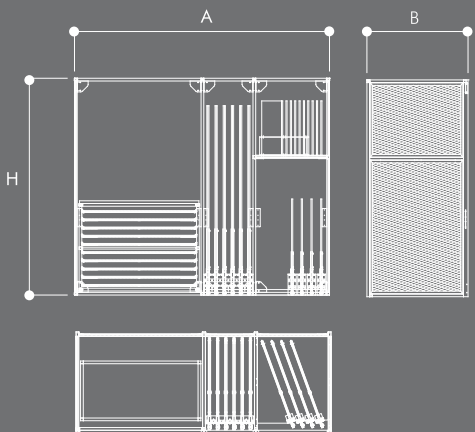

Dimensiones/Dimensions

Acabados de serie opcionales/Optional finishes series

Blanco/White Plata/Silver Grafito/Graphite Negro/Black

Iluminación de serie opcional/Optional lighting series

Imagen/Image
System Tile Cube

dimensiones expositor (mm)
display dimensions

dimensiones embalaje (mm)
packaging dimensions

peso (kg)
weight

A B H			A B H			
2650	1110	2380	2500	700	700	450