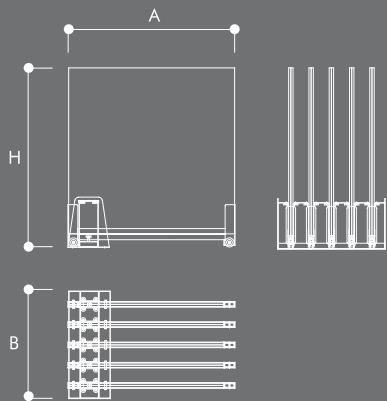

Dimensiones/Dimensions

Acabados de serie opcionales/Optional finishes series

Imagen/Image
Big Size 5x2P- 90X90

piezas tiles	dimensiones expositor (mm) display dimensions			dimensiones embalaje (mm) packaging dimensions			peso (kg) weight
	A	B	H	A	B	H	
10P 90X90 /60X120 / 120X120	905	582	973	1000	400	500	45