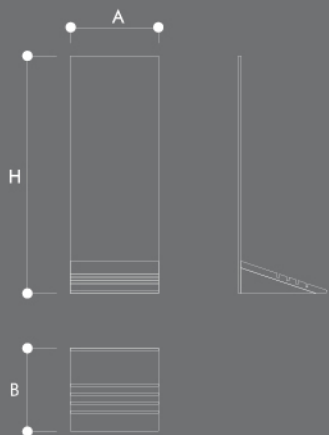

Dimensiones/Dimensions

Acabados de serie opcionales/Optional finishes series

Blanco/White Plata/Silver Grafito/Graphite Negro/Black

Imagen/Image  
Coaster 4P+T

paneles panels	dimensiones (mm) dimensions			dimensiones embalaje (mm) packaging dimensions			peso (kg) weight
	A	B	H	A	B	H	
4P 980x500	520	523	1500	1560	540	230	36