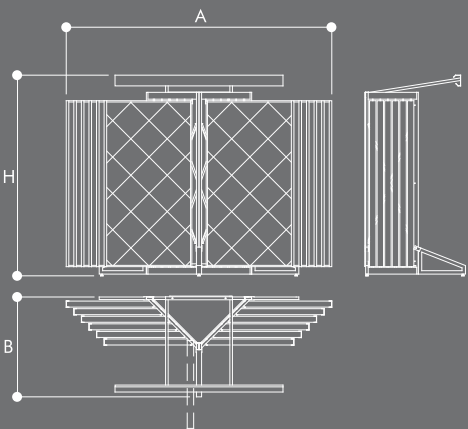

Dimensiones/Dimensions

Acabados de serie opcionales/Optional finishes series

Blanco/White Plata/Silver Grafito/Graphite Negro/Black

Iluminación Fluorescente

EFESO-M L
serie basics

Imagen/Image
Efeso-M 20P-L

n° de paneles n° samples	dimensiones panel (mm) panel dimensions	dimensiones expositor (mm) display dimensions			dimensiones embalaje (mm) packaging dimensions			peso (kg) weight
		A	B	H	A	B	H	
20P	1924x1005	3100	1170	2340	2290	1170	820	350
24P	1924x1005	3170	1170	2340	2290	1170	820	400