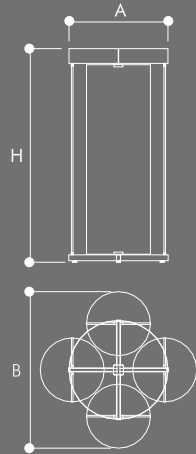

Dimensiones/Dimensions

Acabados de serie opcionales/Optional finishes series

Blanco/White Plata/Silver Grafito/Graphite Negro/Black

Imagen/Image
Aquarius 4P-650

paneles panels	dimensiones (mm) dimensions			dimensiones embalaje (mm) packaging dimensions			peso (kg) weight
	A	B	H	A	B	H	
4P 1925x650	1010	1010	2175	2050	812	550	145