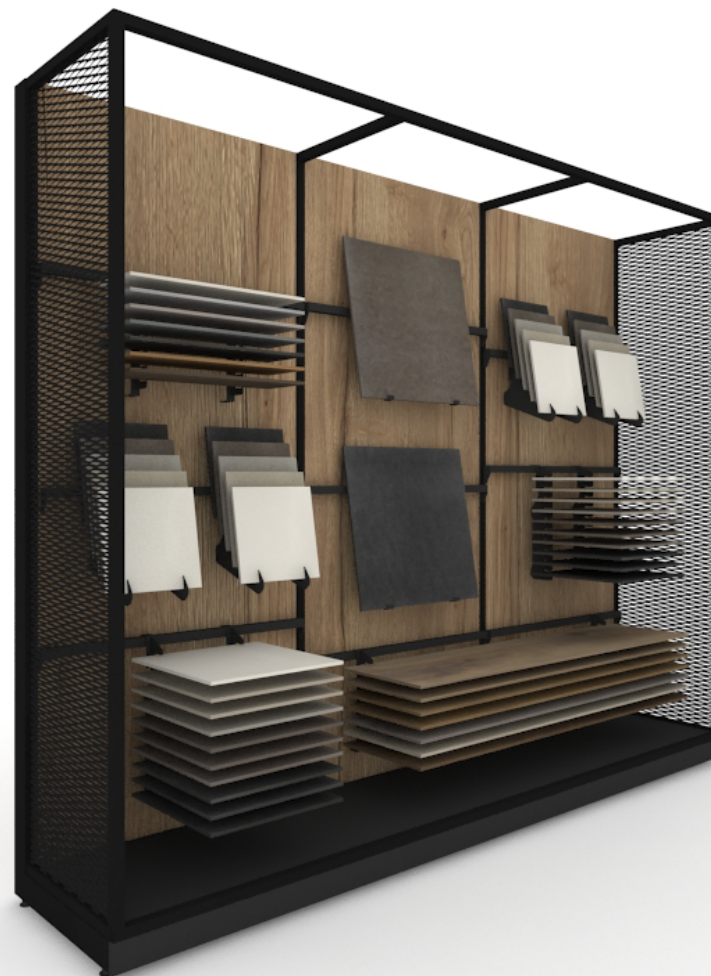

Dimensiones/Dimensions

Acabados de serie opcionales/Optional finishes series

Blanco/White Plata/Silver Grafito/Graphite Negro/Black

Iluminación de serie opcional/Optional lighting series

Imagen/Image
Wall Tile Cube

dimensiones expositor (mm)
display dimensions

A	B	H
2985	600	2380

dimensiones embalaje (mm)
packaging dimensions

A	B	H
3000	650	300

peso (kg)
weight

200