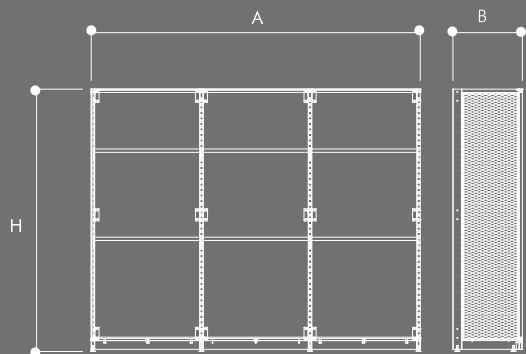

Dimensiones/Dimensions

Acabados de serie opcionales/Optional finishes series

Blanco/White Plata/Silver Grafito/Graphite Negro/Black

Iluminación de serie opcional/Optional lighting series

Imagen/Image
Wall Tile Cube

dimensiones expositor (mm)
display dimensions

A	B	H
2985	600	2380

dimensiones embalaje (mm)
packaging dimensions

A	B	H
3000	650	300

peso (kg)
weight

200