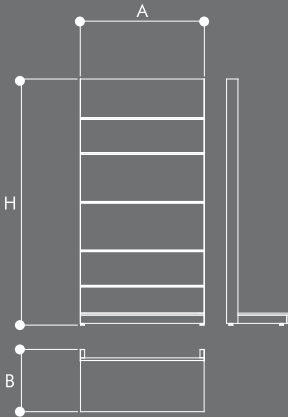

PANEL SELF 1000
serie tech

Dimensiones/Dimensions

Acabados de serie opcionales/Optional finishes series

Blanco/White Plata/Silver Grafito/Graphite Negro/Black

Imagen/Image
Panel Self 1200 02

dimensiones panel (mm)
panel dimensions

A	B	H
1000	600	2380
1200	600	2380

Elemento que siempre se utilizará como parte de un conjunto.
Las dimensiones del conjunto, del embalaje y el peso, variarán dependiendo de la composición.

Element that will always be used as a part of a set in a technical area/wall.
Measures of the set, packing and weight would change depending of the choice of the elements.